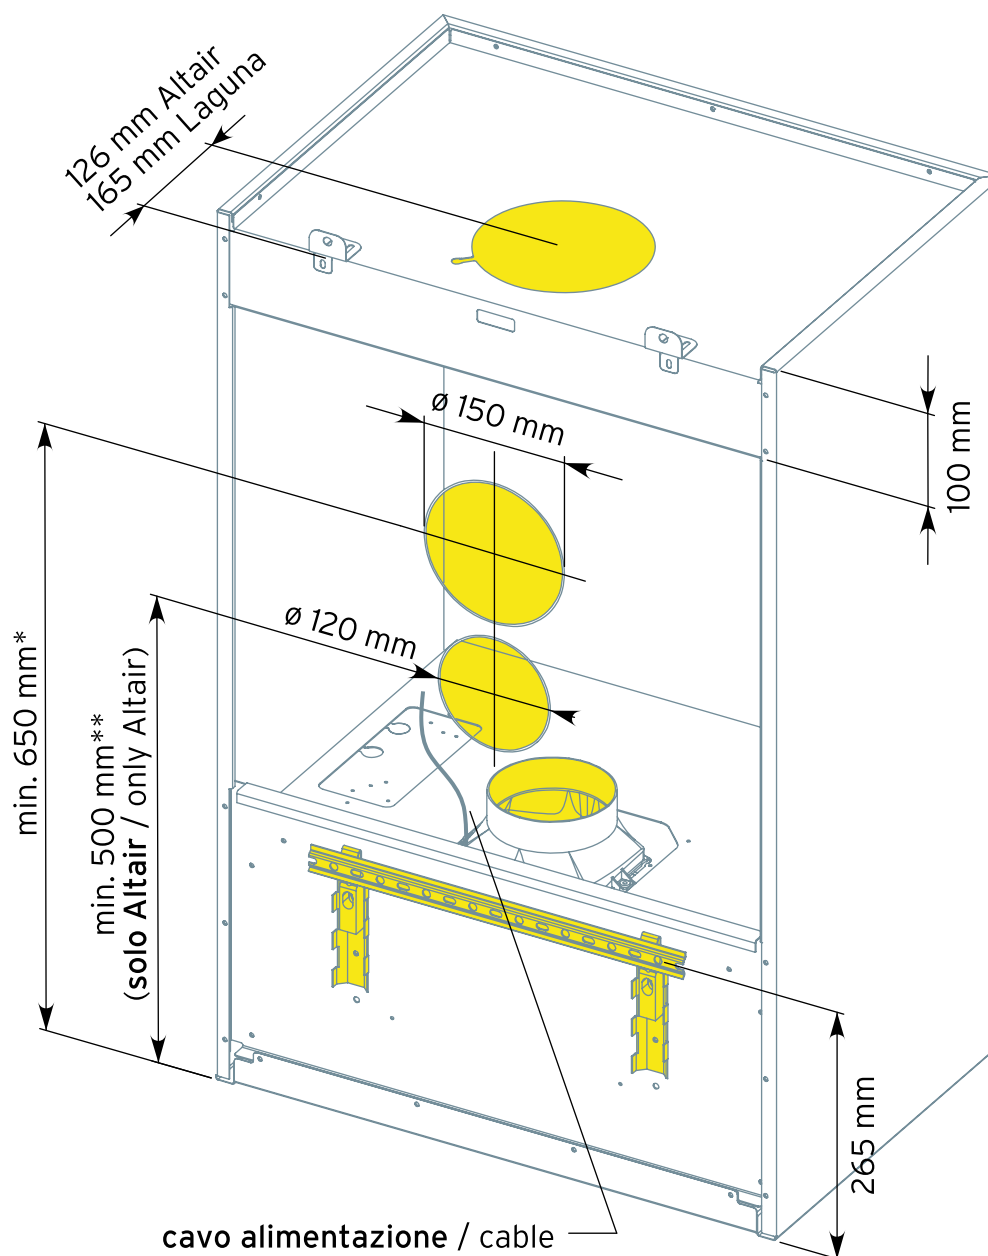

Altair top, Altair, Laguna

* per motore 800 m³/h - for 800 m³/h motor

** per motore 600 m³/h - for 600 m³/h motor